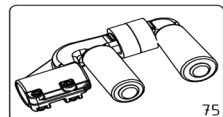

Vareador de gancho CAMON VC52200

GAIMA S.A. - Tav: 0350.0069 Release / Versione 03

1	4	0100.0100	Dado autobl. M 6x1
2	6	0100.0101	Dado autobl. M 5
3	1	0100.0163	Dado autobl. a lamelle M10
4	4	0101.0100	Rondella piana 6x12
5	10	0101.0102	Rondella piana 5x10
6	4	0101.0104	Rondella piana 8x17
7	5	0101.0117	Rondella schnorr d 6
8	1	0101.0222	Rondella corona
9	1	0101.0234	Rondella volano frizione
10	12	0101.0259	Rondella Ø12x18x1 DIN 988-PS St2K60
11	2	0106.0146	Vite TCCE M 5x20
12	4	0106.0164	Vite TCCE M 6x30
13	4	0106.0168	Vite TCCE M 5x22
14	1	0106.0191	Vite TCCE M 6x16
15	4	0106.0329	Vite TCCE M 6x25
16	4	0106.0343	Vite TCCE M8x14 UNI 5931 zincata
17	6	0106.0370	Vite TBEI M5x8
18	16	0106.0508	Vite TCCE M6x18+Schnorr
19	1	0108.0276	Supporto -2012
20	1	0109.0177	Volano frizione
21	2	0119.0237	Moschettone Fe zincato 60x4.8
22	2	0119.0243	Morsetto supporto -2012
23	1	0122.0200	Flangia distanziatrice motore
24	1	0123.0101	Guarnizione OR 3175
25	1	0123.0240	Guarnizione corpo
26	1	0123.0282	Guarnizione per alberi rotanti
27	1	0123.0283	Guarnizione flangia D22x36.5x6.5
28	1	0123.0294	Guarnizione SD 22 30 5.8 per flangia
29	2	0123.0302	Guarnizione Or 2106 -2012
30	1	0125.0258	Perno biella -2012
31	1	0126.0162	Anello seeger I 37 UNI 7437.
32	1	0126.0168	Anello Seeger interno rinf. JS 35x1.75
33	2	0126.0449	Anello seeger
34	1	0126.0449	Anello seeger AS 20x1.75 UNI 7436
35	1	0127.0146	Cuscinetto 62202 2 RS
36	1	0127.0160	Cuscinetto 63003 2RS
37	1	0127.0170	Gabbia a rulli K 20x26x13
38	1	0127.0190	Cuscinetto a sfere 3204 DIN625 a contatto obliquo a due corone -2012
39	1	0127.0191	Cuscinetto 6204-2RSH
40	1	0128.0204	Distanziale pignone
41	1	0128.0221	Distanziale perno corona -2012
42	2	0132.0277	Protezione gancio
43	1	0132.0361	Protezione fianchi -2012
44	1	0132.0370	Protezione
45	1	0133.0172	Spia livello olio 3/8"
46	2	0133.0210	Tappo copritesta Ø22 -2012 (cod.3581)
47	1	0133.0211	Tappo sfiato TSFT/N 14x1.5 -2012
48	1	0140.0143	Impugnatura gommata.
49	1	0140.0145	Impugnatura acceleratore
50	1	0140.0163	Impugnatura tubolare -2012
51	1	0146.0421	Motore Campagnola 52.5cc
52	1	0154.0111	Piede d'appoggio
53	2	0158.0123	Guida cromata -2012
54	4	0159.0142	Spina cilindrica Temp. m6 D4x8 UNI 6325-A
55	2	0160.0221	Fascetta
56	1	0161.0123	Ghiera autobloccante M17x1
57	4	0164.0222	Molla coperchio -2012
58	1	0170.0116	Biella G.S.M.
59	1	0171.0344	Corpo -2012
60	2	0173.0117	Ammortizzatore cinghiaggio -.
61	8	0173.0121	Ammortizzatore -2012
62	1	0224.0101	Rullo gancio conico -
63	1	0224.0103	Rullo gancio conico -
64	1	6129.0013	Albero completo -2012
65	1	6160.0027	Attacco albero-asta completo -2012
66	1	6197.0008	Corona con perno
68	1	0160.0165	Morsetto di giunzione
69	1	6183.0011	Coperchio completo -2012
70	1	6122.0010	Flangia completa
71	1	6131.0001	Cinghiaggio completo
72	1	6133.0011	Tappo sede corona con Or
73	1	6158.0010	Guida albero con Or
74	1	6189.0009	Pignone completo
75	1	6196.0003	Gancio completo
76	1	0165.0254	Asta fissa m. 1,3
77	1	6165.0027	Asta fissa m. 2
78	1	6165.0028	Asta fissa m. 3,3
79	1	PACK.1750	Kit manutenzione