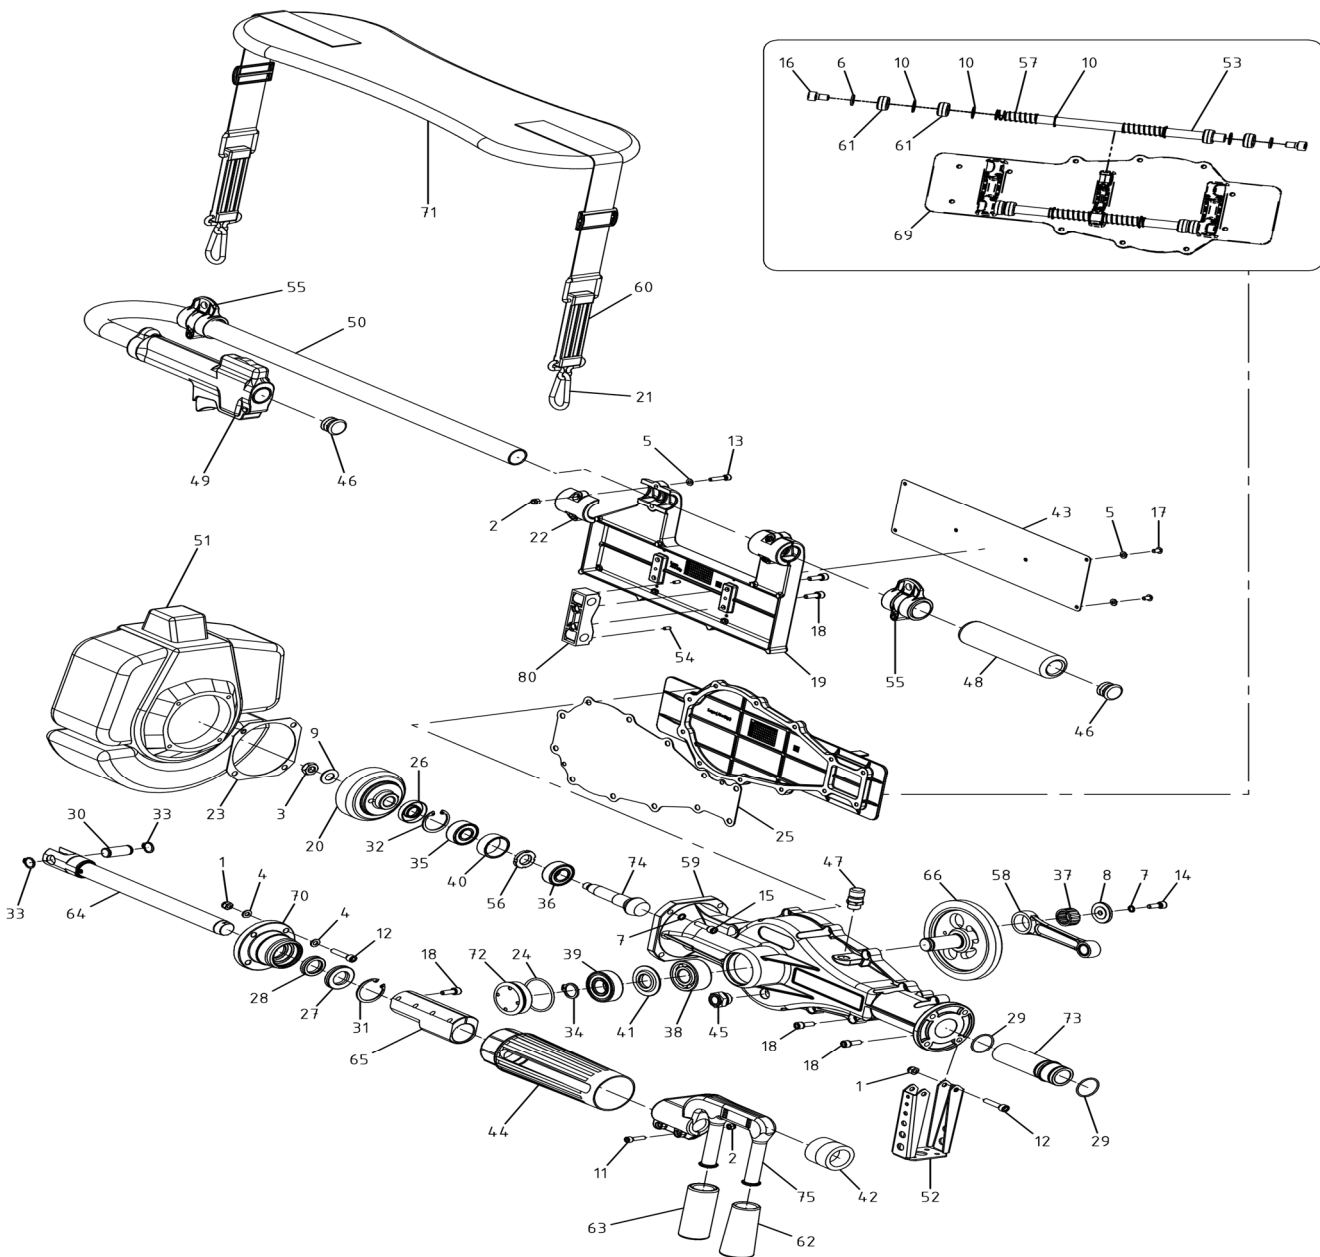

Vareador de gancho CAMON VC52200

GAIMA S.A. - Tav: 0350.0069 Release / Versione 03

1	4	0100.0100	Dado autobl. M 6x1
2	6	0100.0101	Dado autobl. M 5
3	1	0100.0163	Dado autobl. a lamelle M10
4	4	0101.0100	Rondella piana 6x12
5	10	0101.0102	Rondella piana 5x10
6	4	0101.0104	Rondella piana 8x17
7	5	0101.0117	Rondella schnorr d 6
8	1	0101.0222	Rondella corona
9	1	0101.0234	Rondella volano frizione
10	12	0101.0259	Rondella Ø12x18x1 DIN 988-PS St2K60
11	2	0106.0146	Vite TCCE M 5x20
12	4	0106.0164	Vite TCCE M 6x30
13	4	0106.0168	Vite TCCE M 5x22
14	1	0106.0191	Vite TCCE M 6x16
15	4	0106.0329	Vite TCCE M 6x25
16	4	0106.0343	Vite TCCE M8x14 UNI 5931 zincata
17	6	0106.0370	Vite TBEI M5x8
18	16	0106.0508	Vite TCCE M6x18+Schnorr
19	1	0108.0276	Supporto -2012
20	1	0109.0177	Volano frizione
21	2	0119.0237	Moschettone Fe zincato 60x4.8
22	2	0119.0243	Morsetto supporto -2012
23	1	0122.0200	Flangia distanziatrice motore
24	1	0123.0101	Guarnizione OR 3175
25	1	0123.0240	Guarnizione corpo
26	1	0123.0282	Guarnizione per alberi rotanti
27	1	0123.0283	Guarnizione flangia D22x36.5x6.5
28	1	0123.0294	Guarnizione SD 22 30 5.8 per flangia
29	2	0123.0302	Guarnizione Or 2106 -2012
30	1	0125.0258	Perno biella -2012
31	1	0126.0162	Anello seeger I 37 UNI 7437.
32	1	0126.0168	Anello Seeger interno rinf. JS 35x1.75
33	2	0126.0449	Anello seeger
34	1	0126.0449	Anello seeger AS 20x1.75 UNI 7436
35	1	0127.0146	Cuscinetto 62202 2 RS
36	1	0127.0160	Cuscinetto 63003 2RS
37	1	0127.0170	Gabbia a rulli K 20x26x13
38	1	0127.0190	Cuscinetto a sfere 3204 DIN625 a contatto obliquo a due corone -2012
39	1	0127.0191	Cuscinetto 6204-2RSH
40	1	0128.0204	Distanziale pignone
41	1	0128.0221	Distanziale perno corona -2012
42	2	0132.0277	Protezione gancio
43	1	0132.0361	Protezione fianchi -2012
44	1	0132.0370	Protezione
45	1	0133.0172	Spia livello olio 3/8"
46	2	0133.0210	Tappo copritesta Ø22 -2012 (cod.3581)
47	1	0133.0211	Tappo sfiato TSFT/N 14x1.5 -2012
48	1	0140.0143	Impugnatura gommata.
49	1	0140.0145	Impugnatura acceleratore
50	1	0140.0163	Impugnatura tubolare -2012
51	1	0146.0421	Motore Campagnola 52.5cc
52	1	0154.0111	Piede d'appoggio
53	2	0158.0123	Guida cromata -2012
54	4	0159.0142	Spina cilindrica Temp. m6 D4x8 UNI 6325-A
55	2	0160.0221	Fascetta
56	1	0161.0123	Ghiera autobloccante M17x1
57	4	0164.0222	Molla coperchio -2012
58	1	0170.0116	Biella G.S.M.
59	1	0171.0344	Corpo -2012
60	2	0173.0117	Ammortizzatore cinghiaggio -.
61	8	0173.0121	Ammortizzatore -2012
62	1	0224.0101	Rullo gancio conico -
63	1	0224.0103	Rullo gancio conico -
64	1	6129.0013	Albero completo -2012
65	1	6160.0027	Attacco albero-asta completo -2012
66	1	6197.0008	Corona con perno
68	1	0160.0165	Morsetto di giunzione
69	1	6183.0011	Coperchio completo -2012
70	1	6122.0010	Flangia completa
71	1	6131.0001	Cinghiaggio completo
72	1	6133.0011	Tappo sede corona con Or
73	1	6158.0010	Guida albero con Or
74	1	6189.0009	Pignone completo
75	1	6196.0003	Gancio completo
76	1	0165.0254	Asta fissa m. 1,3
77	1	6165.0027	Asta fissa m. 2
78	1	6165.0028	Asta fissa m. 3,3
79	1	PACK.1750	Kit manutenzione